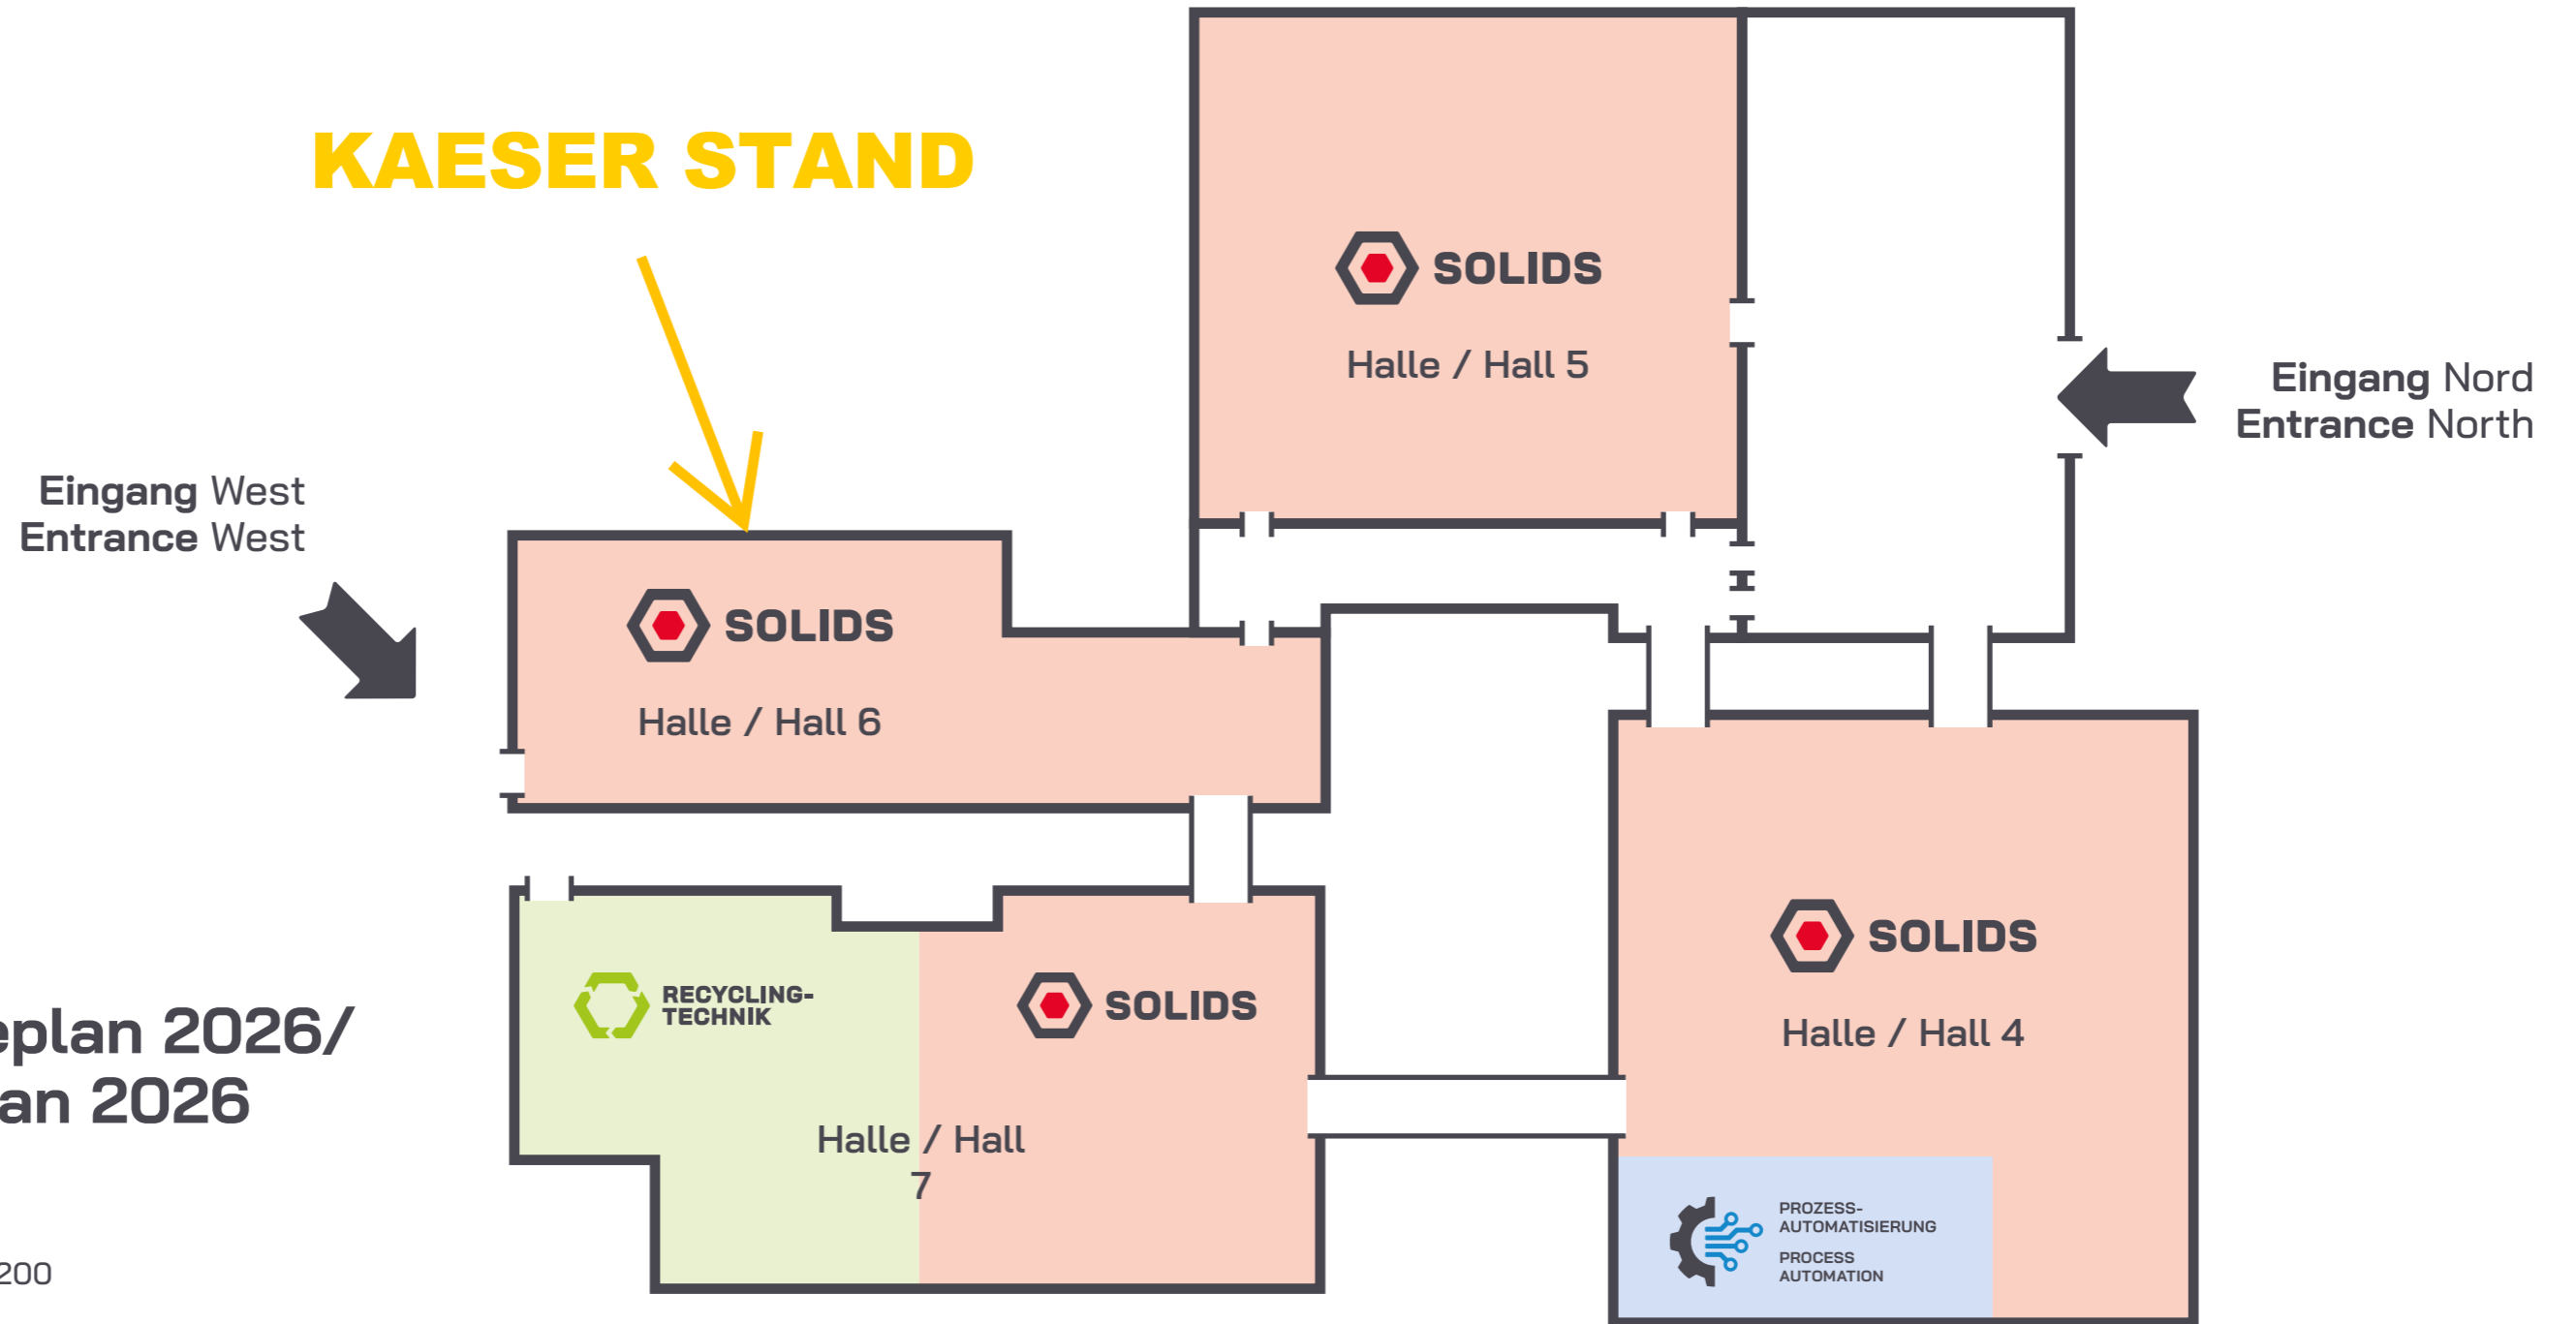

## KAESER STAND

## Geländeplan 2026/ Floor Plan 2026

Messe Dortmund  
Halle 4, 5, 6, 7  
Rheinlanddamm 200  
44139 Dortmund