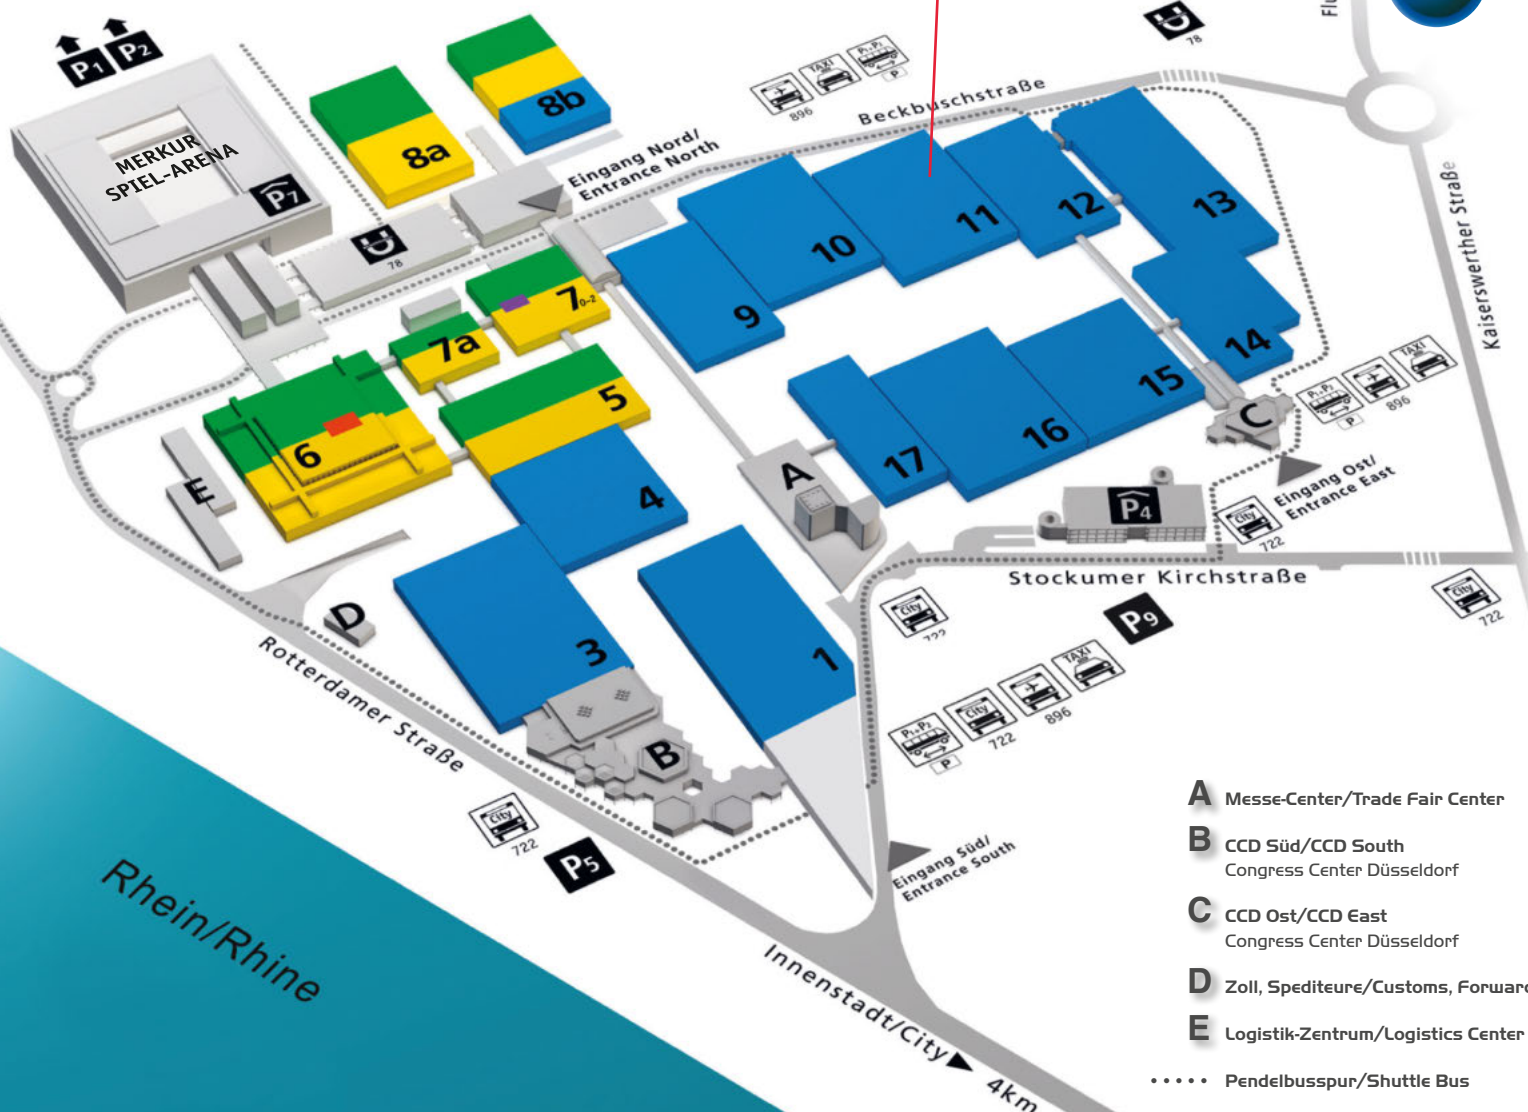

Vorläufiger Geländeplan
Stand August 2018
Preliminary site plan
as of August 2018

KAESER
Halle 11, Stand G59

2019
16-23 October
Düsseldorf
Germany

- Maschinen und Ausrüstung für die Kunststoff- und Kautschukindustrie
Machinery and equipment for the plastics and rubber industry
Machines et équipements pour l'industrie du plastique et du caoutchouc
Macchinari e impianti per l'industria delle materie plastiche e della gomma
- Rohstoffe und Hilfsstoffe
Raw materials, auxiliaries
Matières premières et auxiliaires
Materie prime e ausiliarie
- Halbzeuge, technische Teile, verstärkte Kunststoffserzeugnisse
Semi-finished products, technical parts and reinforced plastics
Produits semi-finis, pièces techniques et produits en plastique renforcé
Semilavorati, parti tecniche, prodotti in plastica rinforzata
- Sonderschau
Special show
Exposition spéciale
Mostra speciale
"PLASTICS SHAPE THE FUTURE"
- ScienceCampus

- A** Messe-Center/Trade Fair Center
- B** CCD Süd/CCD South
Congress Center Düsseldorf
- C** CCD Ost/CCD East
Congress Center Düsseldorf
- D** Zoll, Spediteure/Customs, Forwarders
- E** Logistik-Zentrum/Logistics Center
- Pendelbusspur/Shuttle Bus